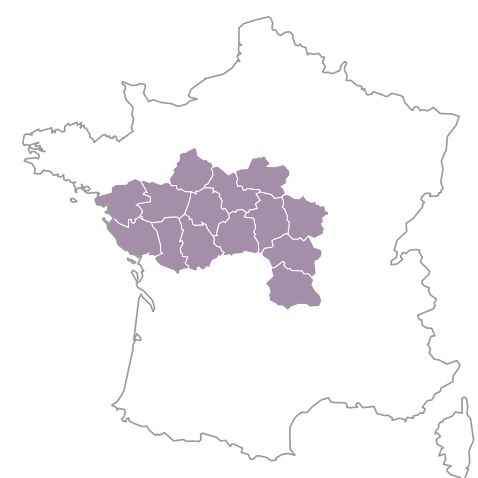

AOP ET IGP DU VAL DE LOIRE

IGP Val de Loire
Produit sur l'ensemble du bassin viticole dans 14 départements

- Les blancs secs / white wines
- Les rouges / red wines
- Les rosés / rosé wines
- Les blancs moelleux / sweet wines
- Les fines bulles / sparkling wines

VIGNOBLES NANTAIS

- AOP Gros Plant du Pays Nantais ●●●●
 - AOP Muscadet** ●●●● (délimitation régionale)
 - AOP Muscadet Sèvre-et-Maine et «Crus Communaux» ●●●●
 - AOP Muscadet Côtes de Grandlieu ●●●●
 - AOP Muscadet Coteaux de la Loire** ●●●●
 - AOP Coteaux d'Ançenis ●●●●
 - AOP Fiefs Vendéens ●●●●
- * Clisson • Gorges • Le Pallet • Goulaine • Monnières-Saint-Fiacre • Mouzillon Tilières • Château-Thébaud
** en cours) La Haye-Fouassière • Vallet
** en cours) Champcoceaux

VIGNOBLES D'ANJOU-SAUMUR

- AOP Anjou** ●●●● (délimitation régionale)
 - AOP Rosé d'Anjou ●●●●
 - AOP Cabernet d'Anjou ●●●●
 - AOP Anjou-Villages ●●●●
 - AOP Anjou-Brissac ●●●●
 - AOP Anjou-Coteaux de la Loire ●●●●
 - AOP Coteaux du Layon et «Villages»* ●●●●
 - AOP Coteaux du Layon 1^{er} Cru Chaume ●●●●
 - AOP Quarts de Chaume Grand Cru ●●●●
 - AOP Bonnezeaux ●●●●
 - AOP Coteaux de l'Aubance ●●●●
 - AOP Coulée de Serrant ●●●●
- AOP Savennières ●●●●
- AOP Saumur** ●●●● (délimitation sous-régionale)
- AOP Saumur-Champigny ●●●●
 - AOP Saumur Puy-Notre-Dame ●●●●
 - AOP Coteaux de Saumur ●●●●
 - AOP Haut-Poitou ●●●●
- * Beauville-sur-Layon • Faye-d'Anjou • Rablay-sur-Layon
• Rochefort-sur-Loire • Saint-Aubin-de-Luigné
• Saint-Lambert-du-Lattay

VIGNOBLES DE LA TOURAINE

- AOP Touraine** ●●●● (délimitation régionale)
- AOP Touraine Amboise ●●●●
- AOP Touraine Azay-le-Rideau ●●●●
- AOP Touraine Champigny ●●●●
- AOP Touraine Chenonceaux ●●●●
- AOP Touraine Oisly ●●●●
- AOP Touraine Mesland ●●●●
- AOP Touraine Noble-Joué ●●●●
- AOP Chinon ●●●●
- AOP Vouvray ●●●●
- AOP Montlouis-sur-Loire ●●●●